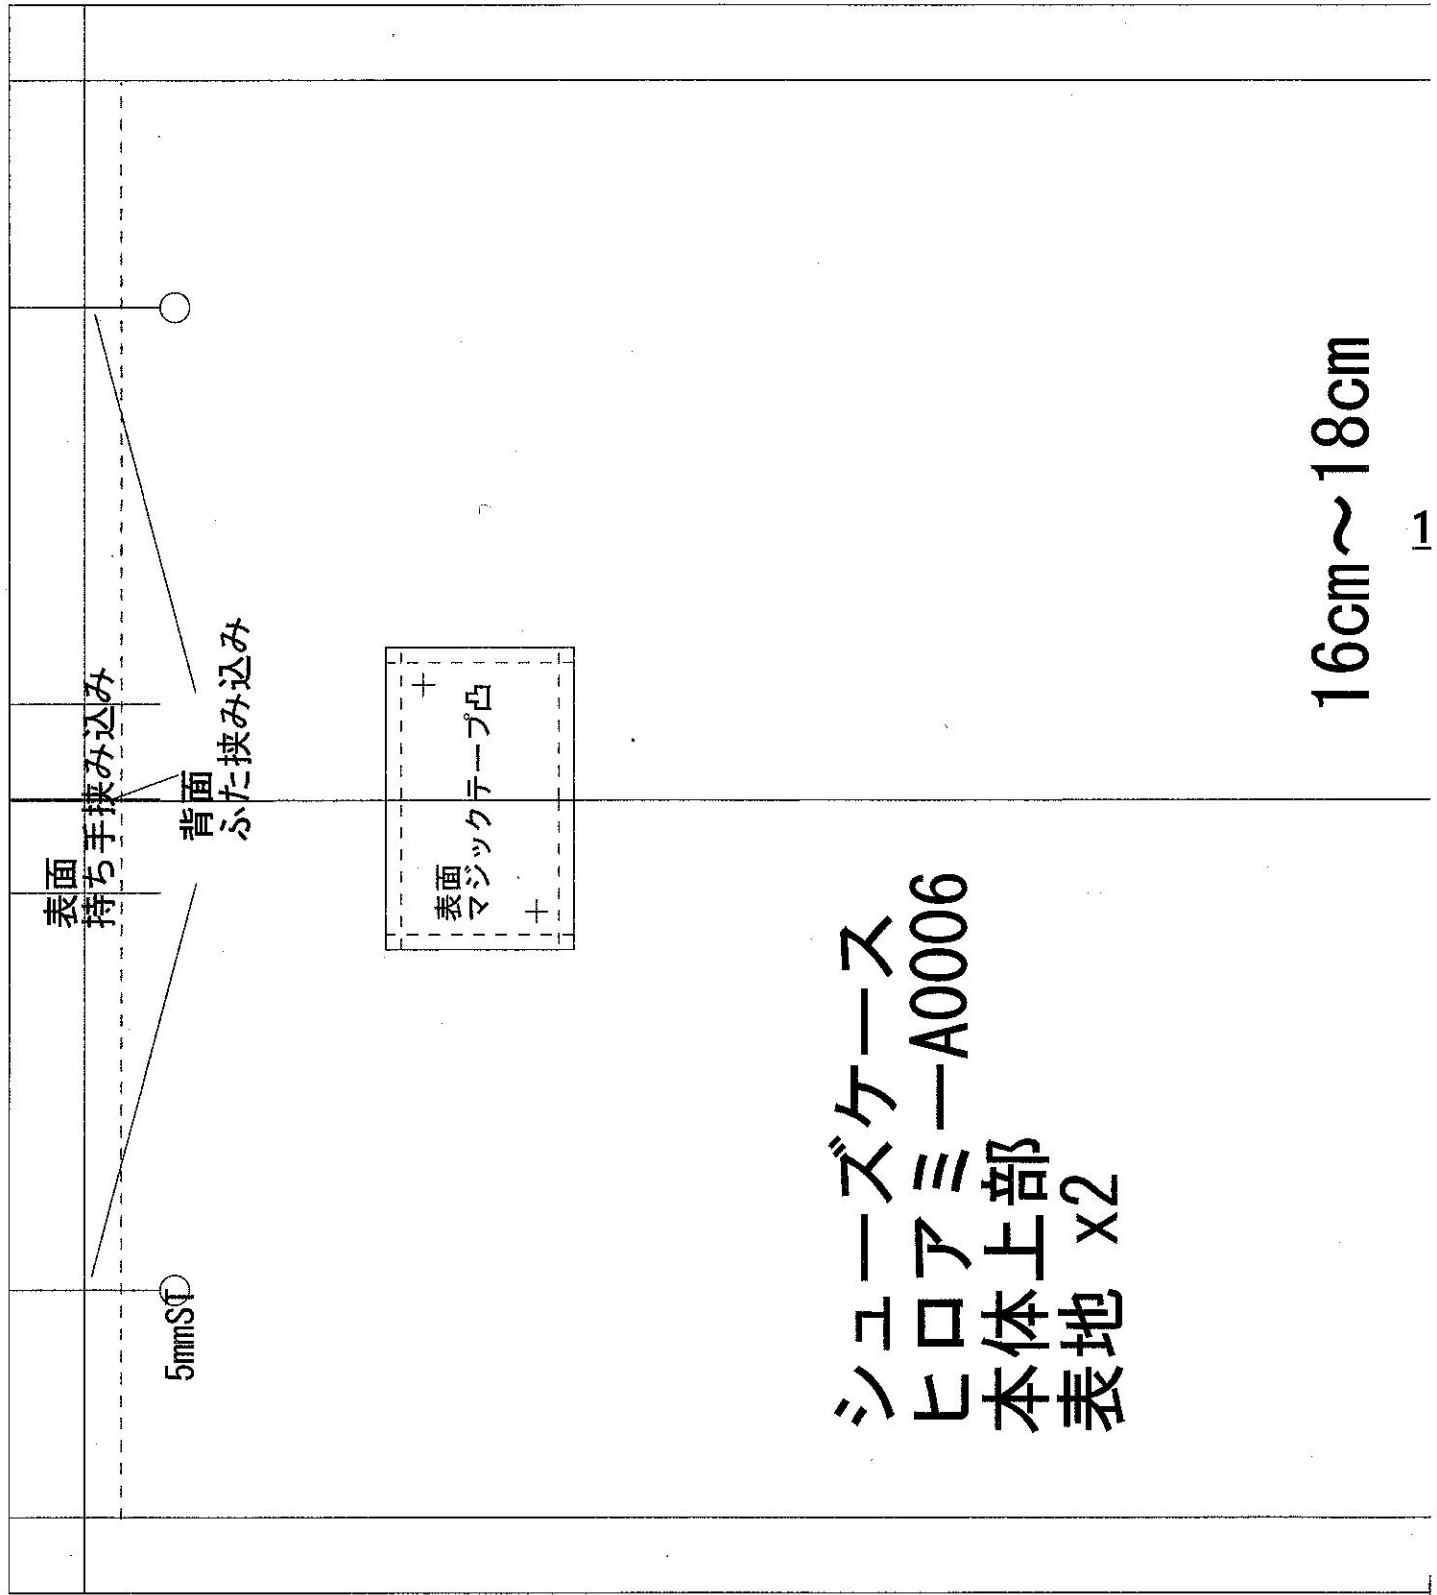

ヒロアミズ シューズ サイズ16cm

シューズケース ヒロアミズA0006 底布 別布 x1

シューズケース
ヒロアミズA0006
本体上部
表地 x2

16cm ~ 18cm

1

—A0006

ケース

16cm~18cm

5mmST

シューズケース
ヒロアミ—A0006
中袋 x1
別布

2

16cm~18cm

底切り替え布と接ぐ