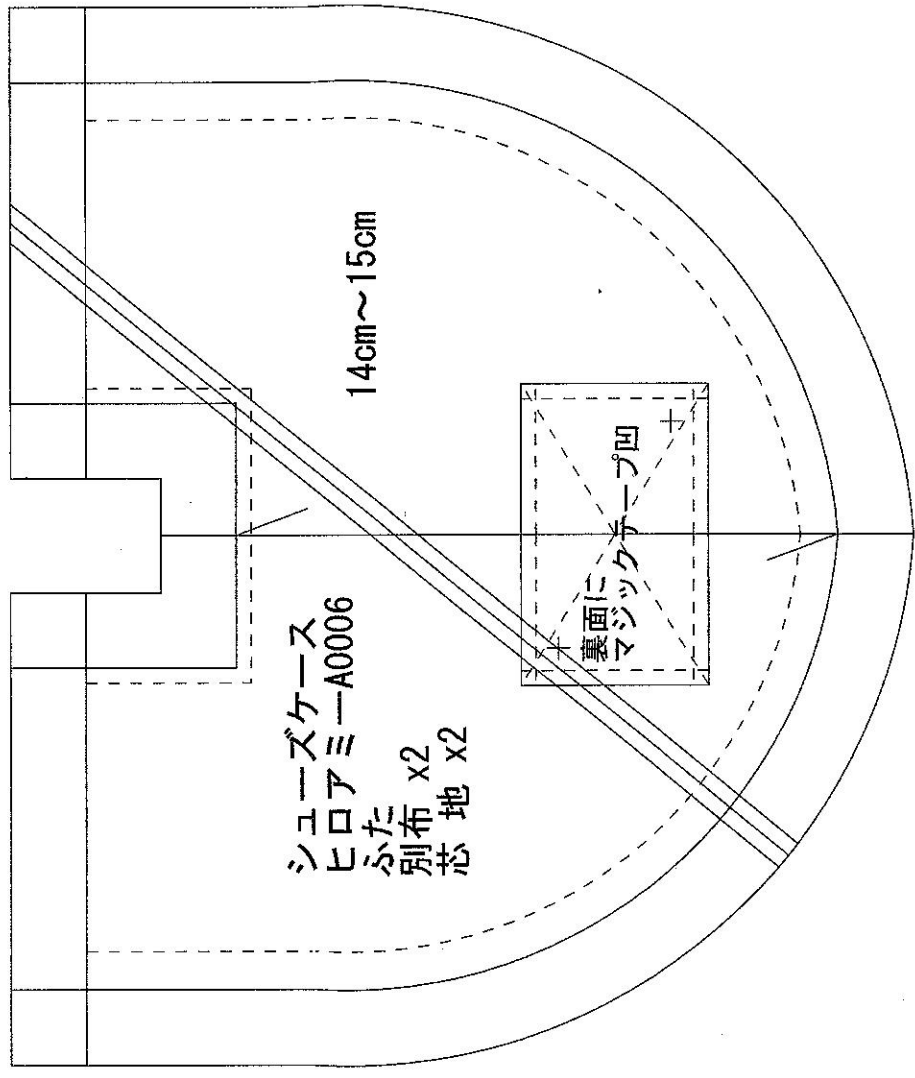

ヒロアミズ
シューズ
サイズ14C

シューズケース
ヒロアミーA0006
底布
別布 x1

A0006

ケース

14cm~15cm

底線

14cm~

5mmST

14cm~15cm

ケース
アミ A0006
中袋 x1
別布

3

1

シユーズケース
ヒロアミ-A0006
ふた x2
別布 地 x2

14cm~15cm

裏面に
マジックテープ凹

15cm