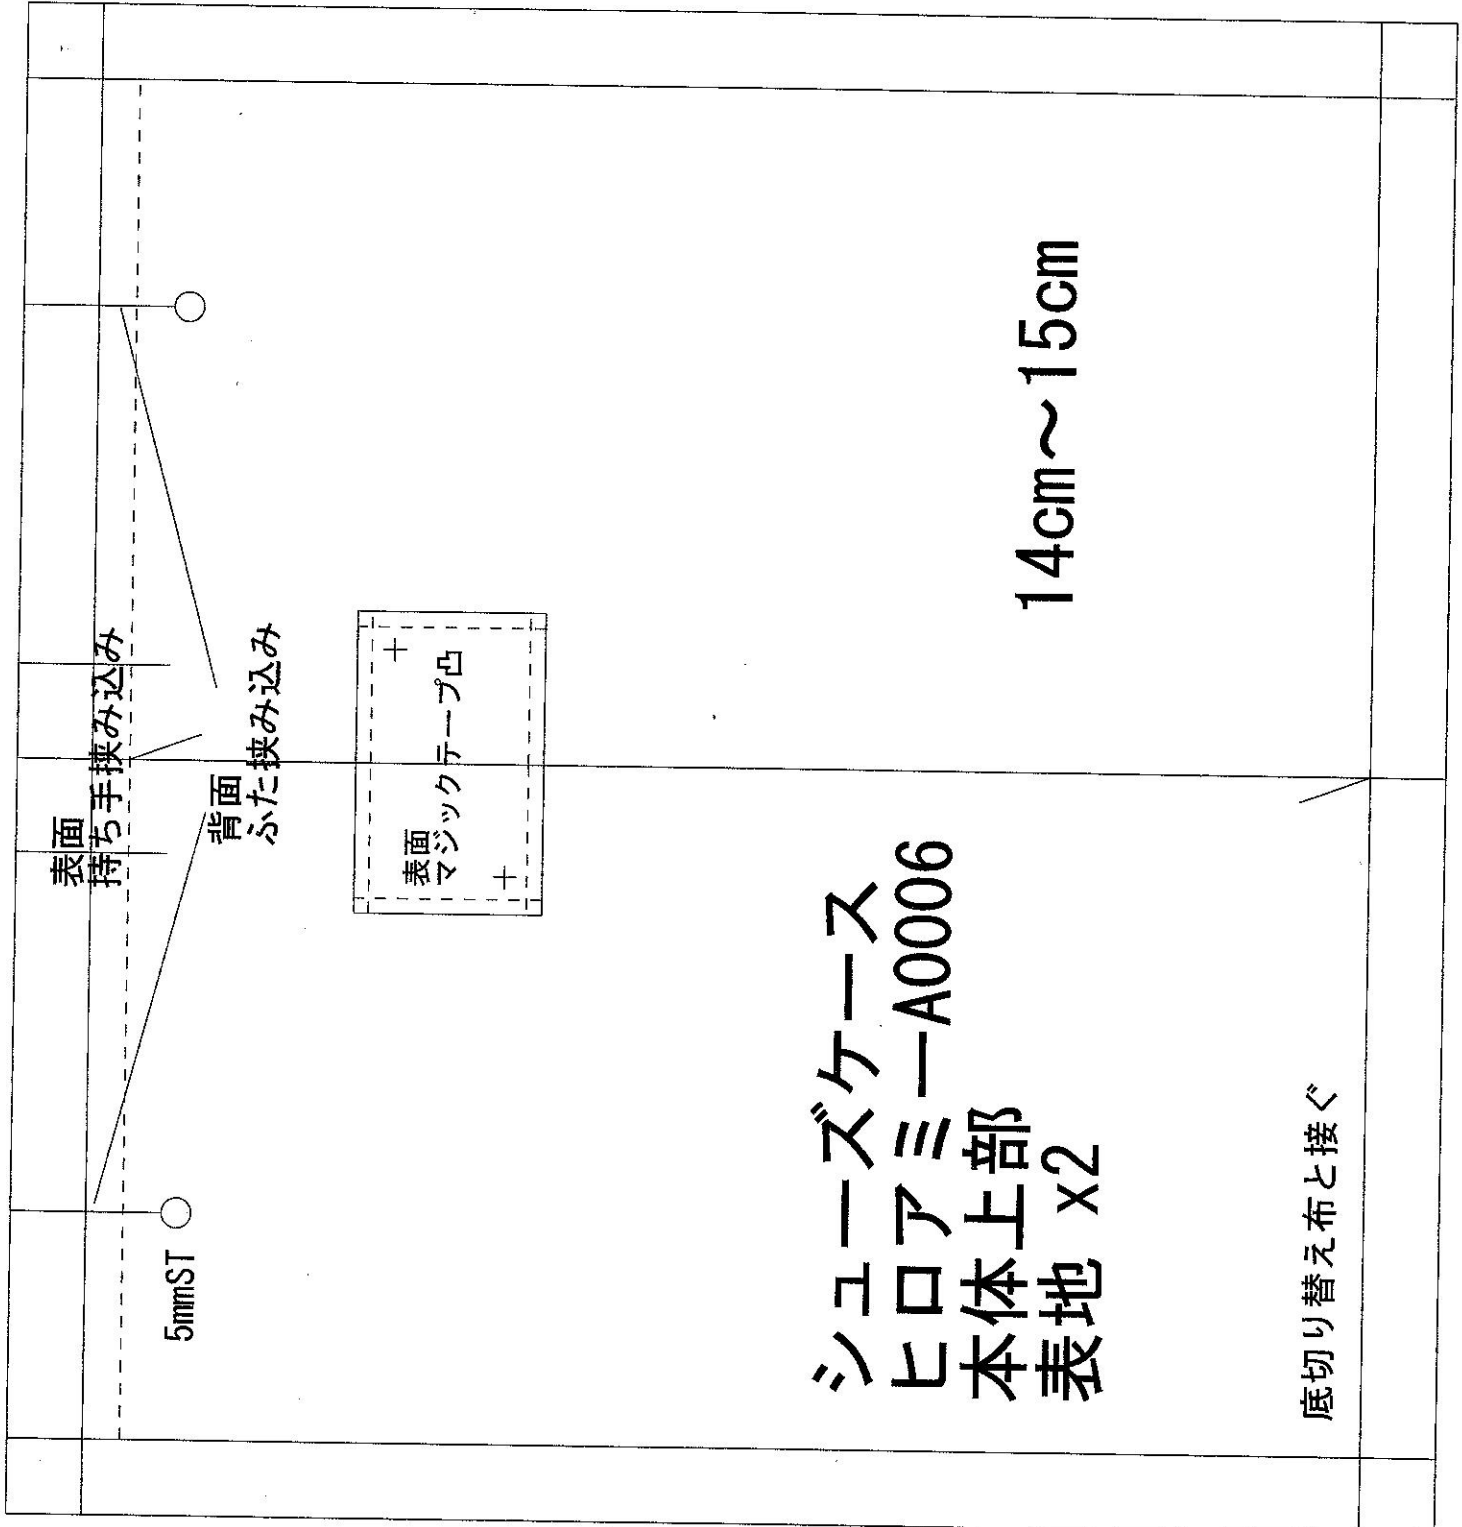

ヒロアミズ
シューズ
サイズ14C

シューズケース
ヒロアミーA0006
底布
別布 x1

A0006

ケース

14cm~15cm

底線

14cm~

5mmST

14cm~15cm

ケース
アミ A0006
中袋 x1
別布

3

1

シユーズケース
ヒロアミ-A0006
ふた x2
別布 地 x2

14cm~15cm

裏面に
マジックテープ凹

15cm